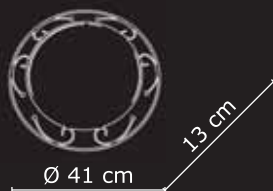

SERIE | 1200 O.R.

1200/2PL 40

illuminazione : E 27 • 2X60w

1200/2PL 30

illuminazione : E 27 • 2X60w

1200/A

illuminazione : E 27 • 1X100w

1200/S30

illuminazione : E 27 • 1X100w

1200/S40

illuminazione : E 27 • 1X100w