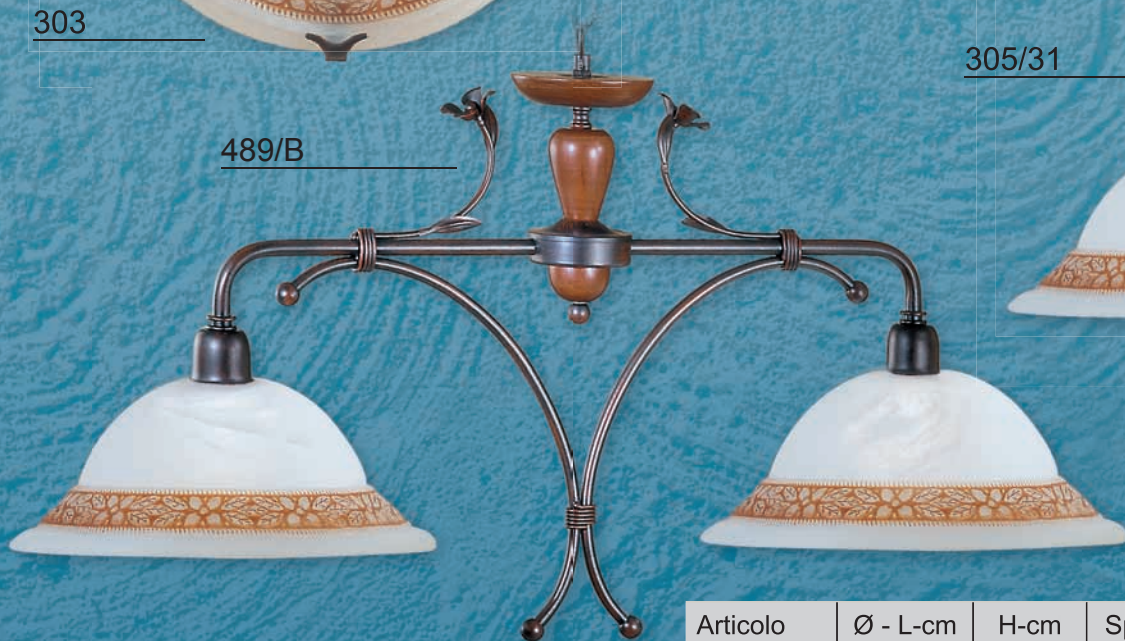

Serie 300 col. RU

304

301

302

305/45

303

305/31

489/B

Articolo	Ø - L-cm	H-cm	Sp-cm	Illuminazione
301	30	12	15	E-27 - 1x100 w
302	30	-	10	E-27 - 1x75 w
303	40	-	12	E-27 - 2x60 w
304	50	-	13	E-27 - 3x60 w
305/31	31	40	-	E-27 - 1x100 w
305/45	45	43	-	E-27 - 1x100 w
489/B	90	47	35	E-27 - 2x75 w