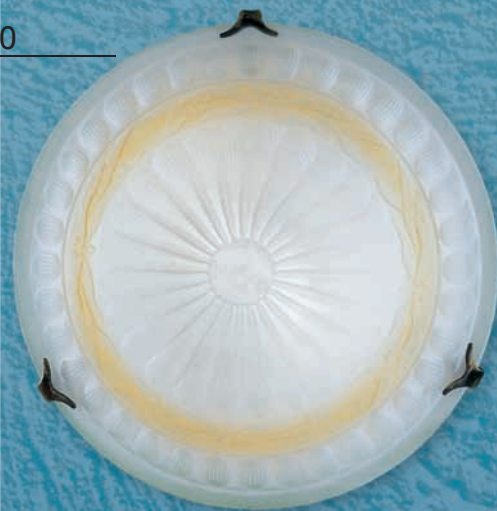

350/SM

350/SP

350/PL50

350/SG

350/PL30

350/PL40

350/A

Serie 350 col. R.O.

Articolo	Ø - L-cm	H-cm	Sp-cm	Illuminazione
350/A	30	15	12	E-27 - 1x100 w
350/PL30	30	-	10	E-27 - 1x75 w
350/PL40	40	-	12	E-27 - 2x60 w
350/PL50	50	-	13	E-27 - 3x60 w
350/SG	50	26	-	E-27 - 1x100 w
350/SM	40	22	-	E-27 - 1x100 w
350/SP	30	19	-	E-27 - 1x75 w