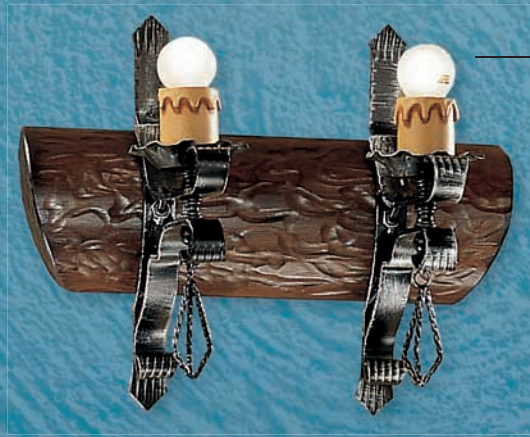

Serie 606 col. AR

606/A1

606/6

606/A2

606/4

Articolo	Ø - L-cm	H-cm	Sp-cm	Illuminazione
606/4	50	46	49	E-27 - 4x75 W
606/6	73	65	49	E-27 - 6x75 W
606/A1	16	31	24	E-27 - 1x75 W
606/A2	40	31	24	E-27 - 2x75 W