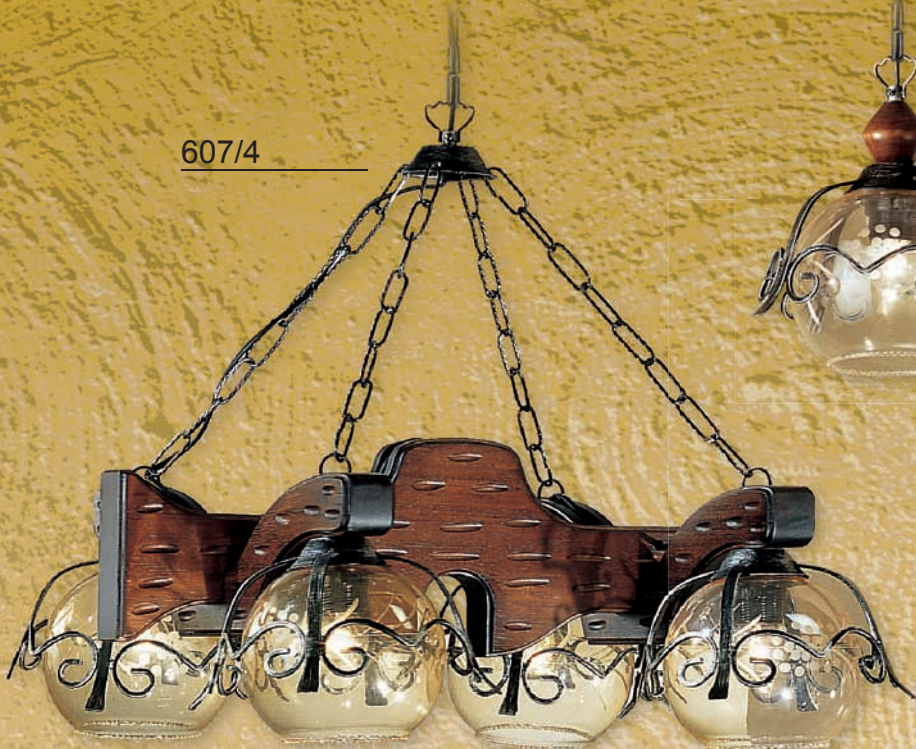

Serie 607 col. AR

607/4

607/C

607/3

607/A

607/2

607/1

Articolo	Ø - L-cm	H-cm	Sp-cm	Illuminazione
607/C	25	24	-	E-27 - 1x75 w
607/1	38	28	20	E-27 - 1x75 w
607/2	58	48	20	E-27 - 2x60 w
607/3	64	52	-	E-27 - 3x60 w
607/4	60	48	57	E-27 - 4x60 w
607/A	20	26	26	E-27 - 1x60 w