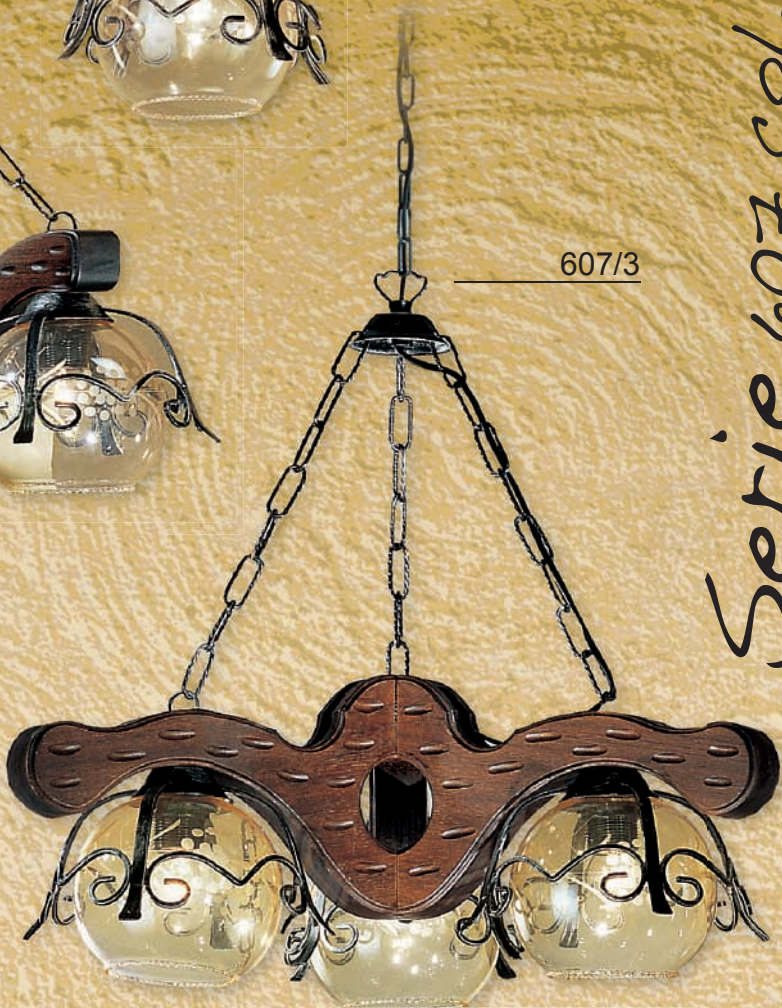

Serie 607 col. AR

607/4

607/C

607/3

607/A

607/2

607/1

Articolo	Ø - L-cm	H-cm	Sp-cm	Illuminazione
607/C	25	24	-	E-27 - 1x75 w
607/1	38	28	20	E-27 - 1x75 w
607/2	58	48	20	E-27 - 2x60 w
607/3	64	52	-	E-27 - 3x60 w
607/4	60	48	57	E-27 - 4x60 w
607/A	20	26	26	E-27 - 1x60 w