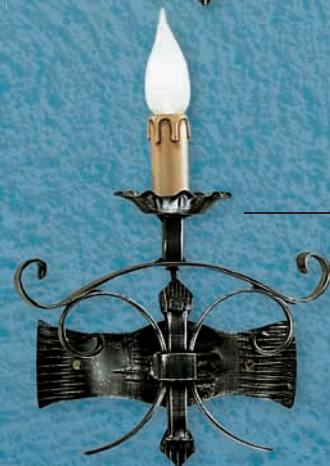

703/2

703/1